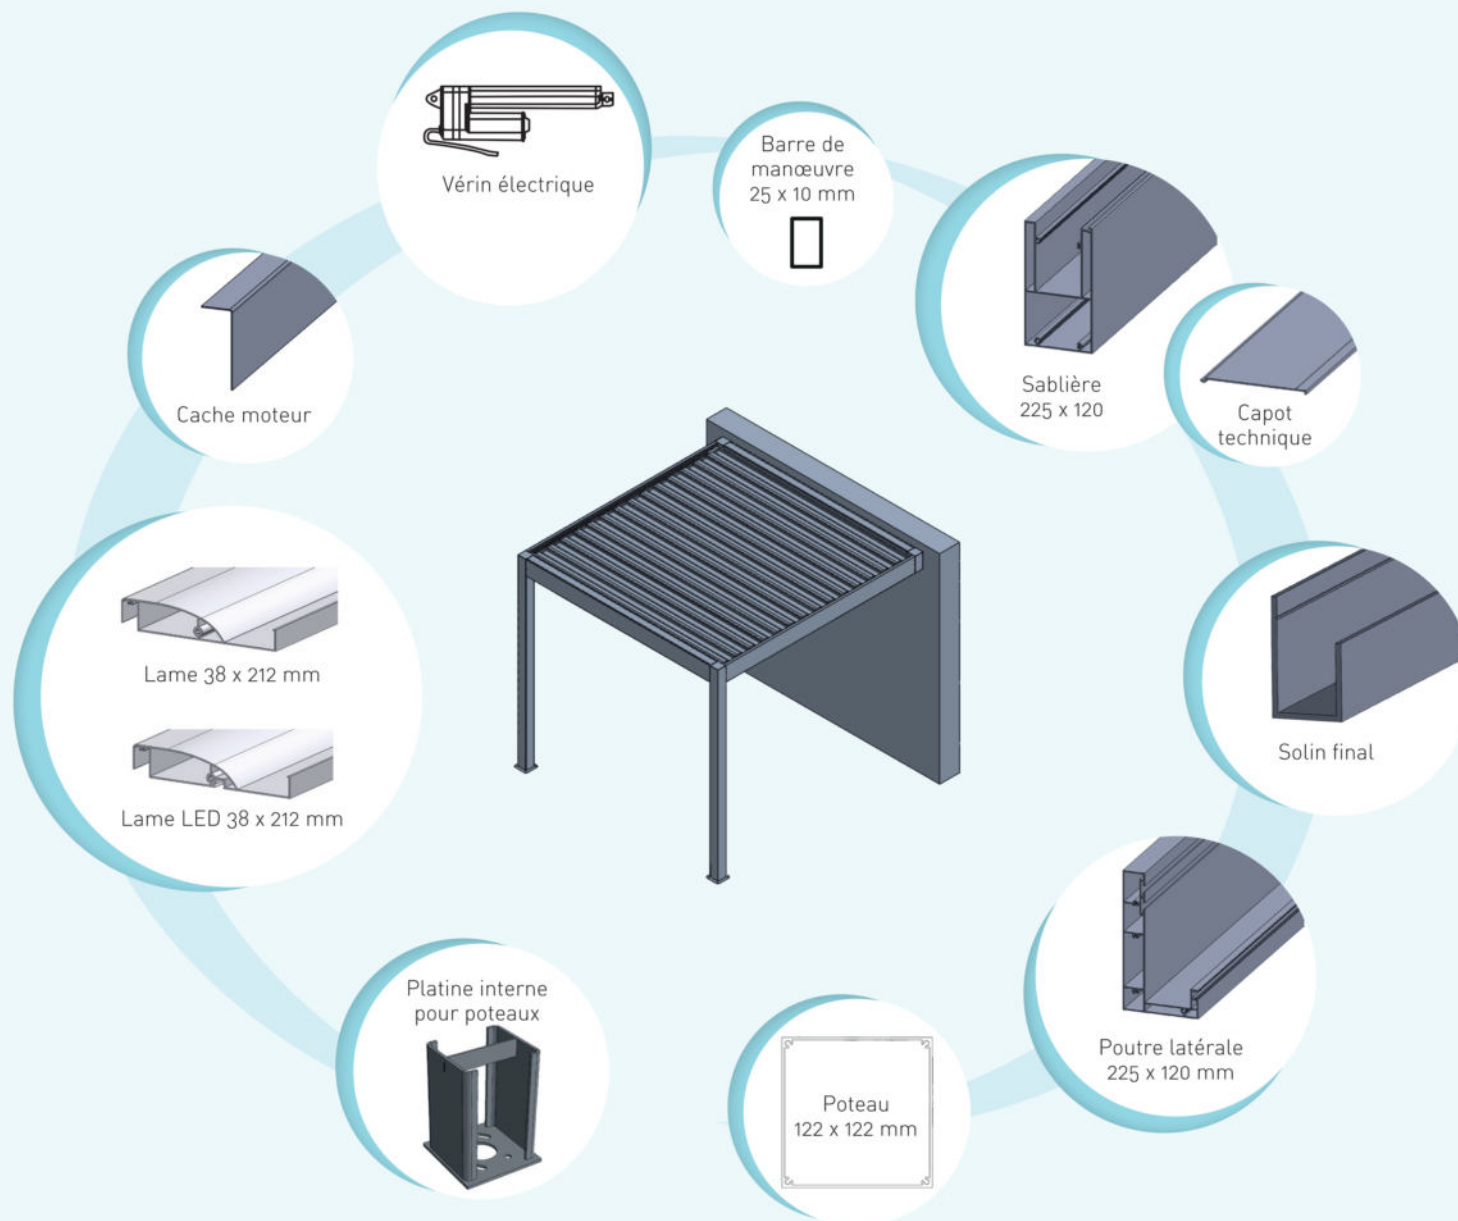

### Poteaux :

en aluminium extrudé de 122 x 122 mm hauteur standard 2 750 mm

### Moteur et système radio :

vérin électrique 24 volts commande radio avec émetteur multi canaux Téléco®

### Éclairage :

2 cheneaux avec LED intégrées et avec variation de lumière.

**Disponible en version pose libre ou pose adossée**

### LE CONSEIL DU PRO

Orientez votre pergola bioclimatique suivant l'exposition de la terrasse.