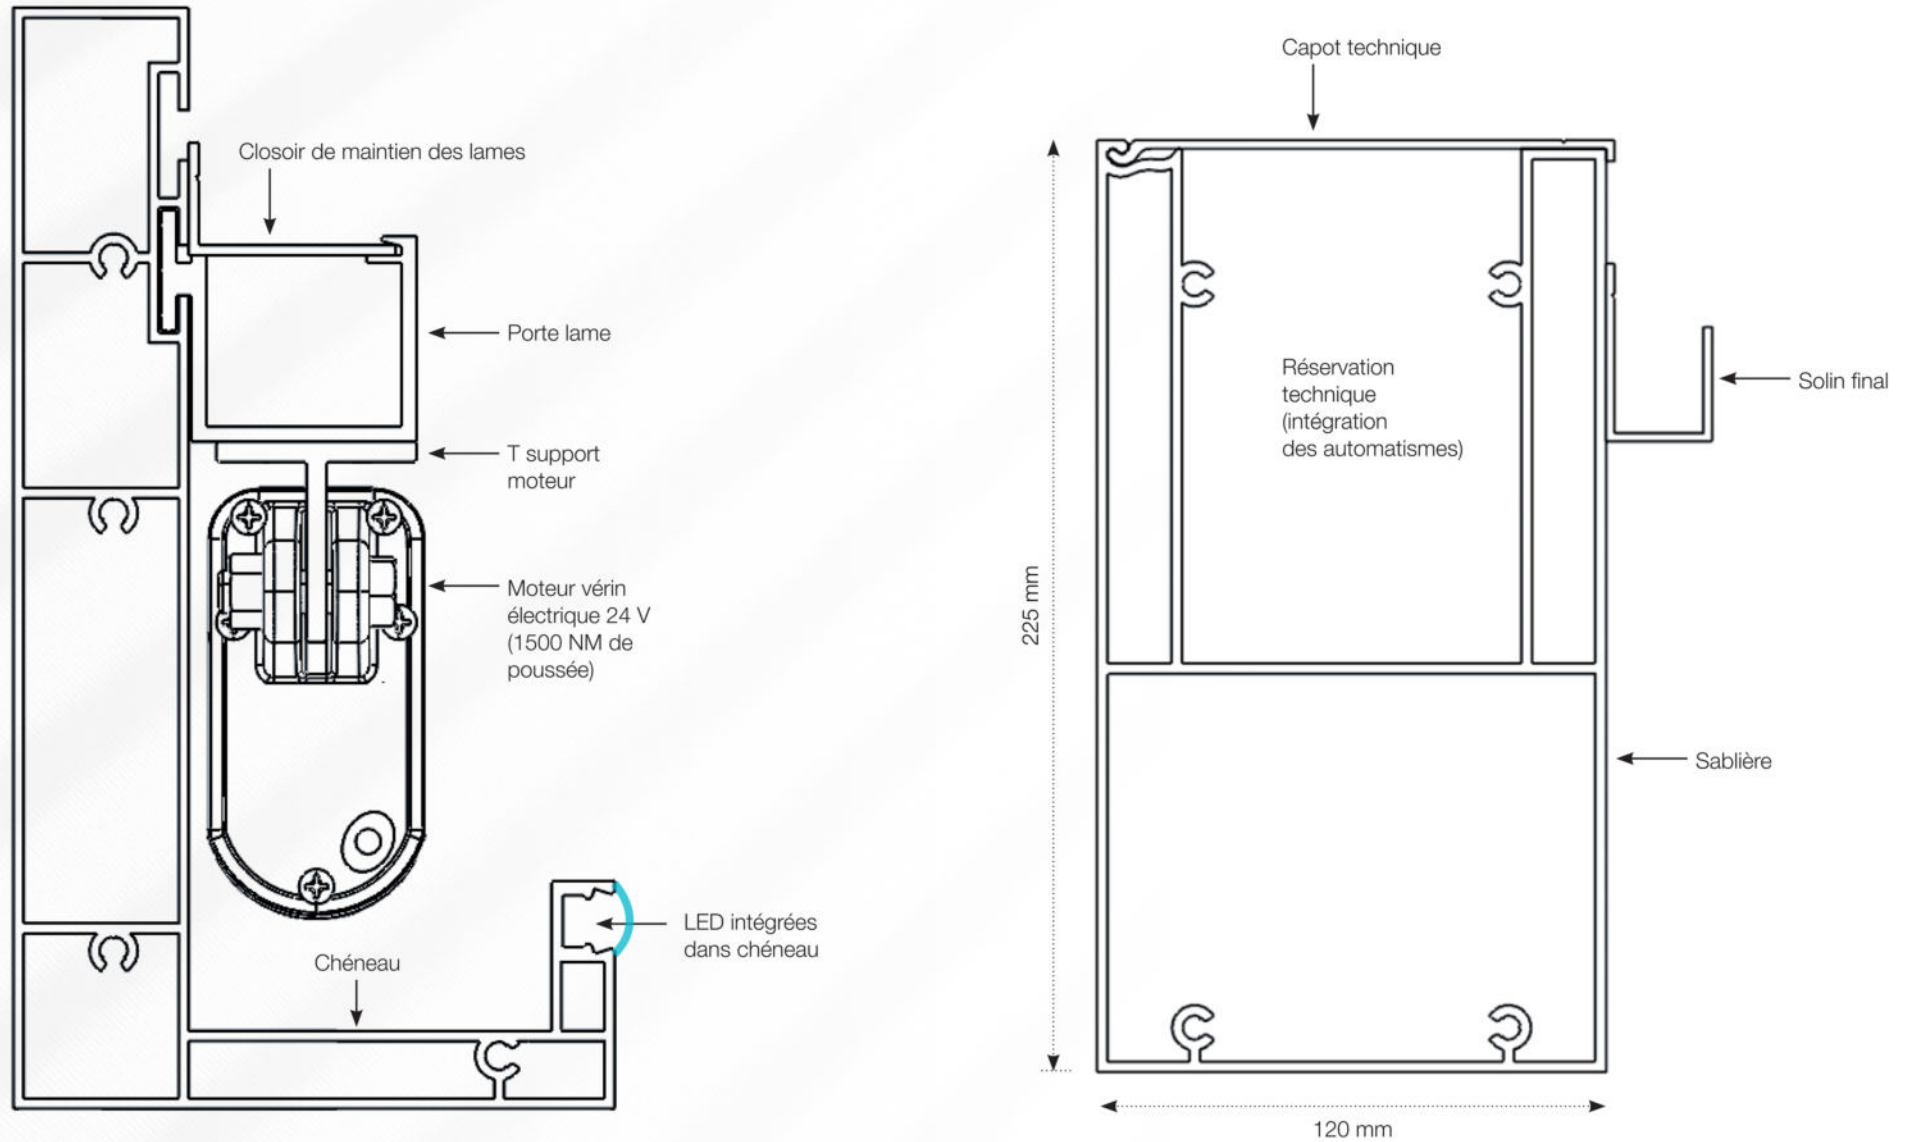

LA PERGOLA ASTÉRIA, un produit intégré & technique