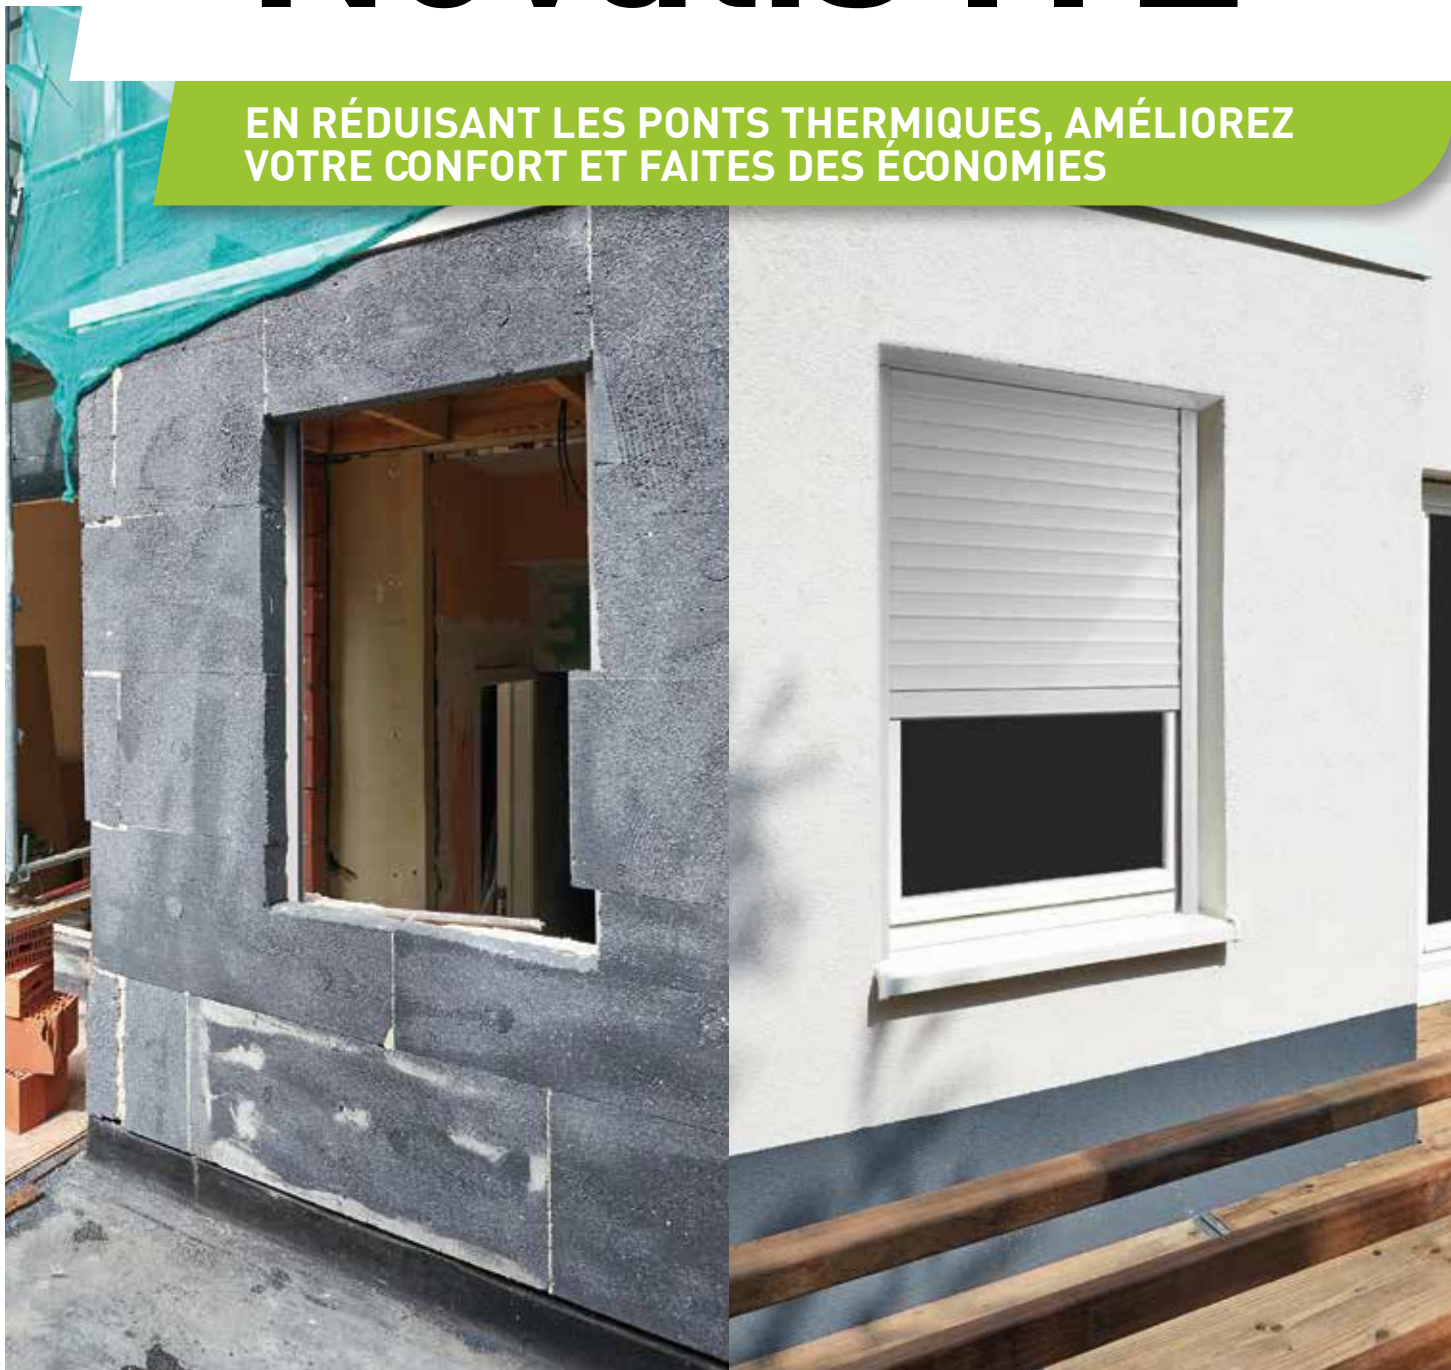

## PATRIMOINE VALORISÉ

En optant pour un volet roulant ITE pour compléter vos travaux de rénovation énergétique, vous modernisez vos fermetures tout en valorisant votre habitat.

## Novalis POUR ITE

En associant les performances thermiques d'une isolation par l'extérieur et des volets roulants NOVALIS ITE, vous créez un manteau isolant sur toute la façade de votre logement. Vous profitez ainsi de volets automatisés, discrètement intégrés sous l'isolant et contribuant à l'amélioration de la performance thermique de votre habitat.

## Novalis ITE UNE INTÉGRATION PARFAITE

Le coffre du volet roulant est installé sous l'isolant permettant ainsi de préserver l'esthétique de la nouvelle façade grâce à sa finition parfaite et à son intégration discrète. Cette solution permet également de dégager totalement la baie et d'optimiser l'apport de lumière à l'intérieur de la pièce.

## Novalis ITE ACCESSIBILITÉ & DURABILITÉ

NOVALIS ITE est équipé d'une sous-face amovible permettant un accès simple au mécanisme du volet afin d'assurer son entretien et toute intervention de maintenance ou de dépannage. Votre façade reste intacte et vous bénéficiez d'un volet démontable et durable.