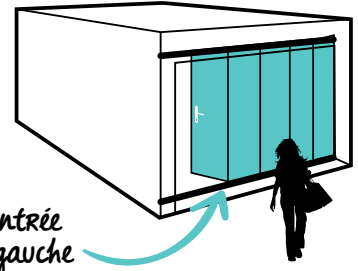

+

Makao

Mambo

DES FINITIONS DE QUALITÉ

Une conception irréprochable, avec un niveau de finitions perçu différemment.
(rail galva pour MAMBO, rail laqué blanc pour MAKAO)

Entrée à droite

UN PORTILLON À LA CARTE*

Choisissez l'emplacement de votre portillon (à gauche ou à droite de la porte) afin d'adapter votre Mambo à la configuration de votre garage sans avoir à en modifier l'organisation (selon contraintes techniques).

*Valables pour les portes MAKAO et MAMBO

Entrée à gauche

Mambo

Ouverture maintenue à 180°

Porte manivelle accessible

SERRURE MULTIPPOINTS

Une serrure 3 points en applique pour la MAMBO et encastrée pour la MAKAO, sécurise le portillon.