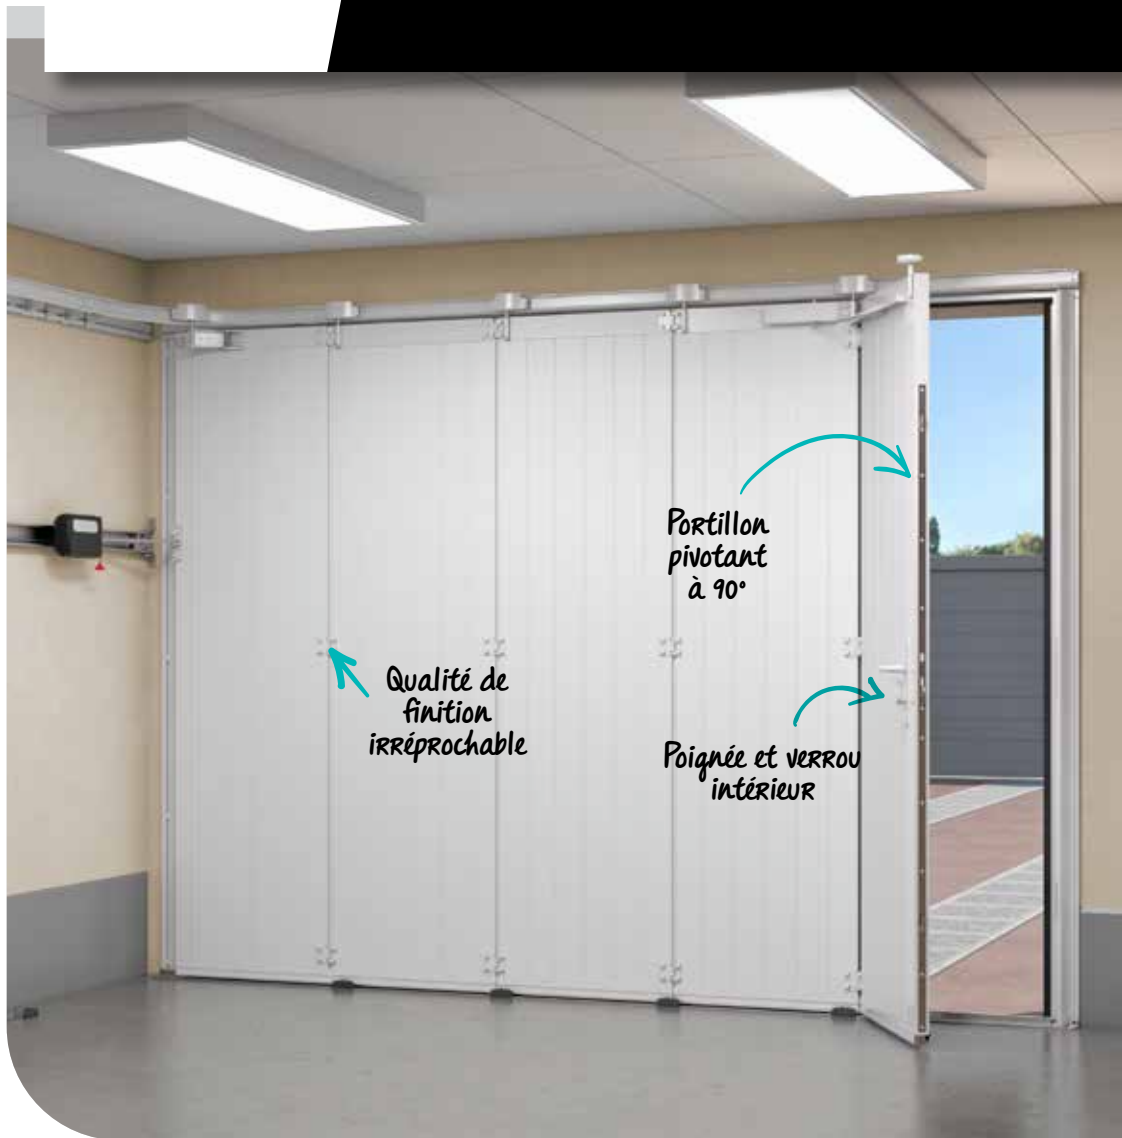

ZOOM SUR...

PRATIQUE ET CONFORTABLE

Ouverture totale

Ouverture séquentielle

Portillon pivotant

La MAESTRO VIP permet 3 types d'ouvertures, selon vos besoins :

- Une ouverture totale pour garer votre voiture.
- Une fonction « portillon séquentiel » avec une largeur d'ouverture paramétrable, pilotée directement depuis votre télécommande.
- Un portillon pivotant pour accéder à votre garage.

les Plus

Maestro

POIGNÉE ERGONOMIQUE

Préhension manuelle aisée et ergonomique.
Finition aspect inox pour une apparence soignée

POIGNÉE INTÉRIEURE

Actionnement par un bouton de verrouillage côté intérieur. 5 clés fournies pour verrouillage côté extérieur.

Portillon pivotant à 90°

Qualité de finition irréprochable

Poignée et verrou intérieur

JOINTS PÉRIPHÉRIQUES

les joints disposés sur les 4 côtés favorisent l'étanchéité et le calfeutrement périphérique de la porte.

SERRURE 3 POINTS

3 points de fermeture pour une sécurité maximale du portillon

ZOOM SUR ...

Scannez-moi
et découvrez
la Maestro VIP
en réalité virtuelle !

VIP

MODULARITÉ ET PRATICITÉ AU QUOTIDIEN !

Une porte motorisée étudiée pour s'adapter à vos besoins au quotidien ...