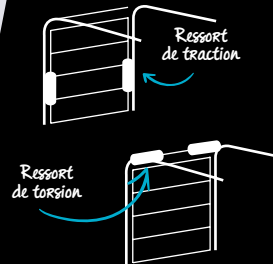

Porte à ouverture latérale

Elle coulisse le long de votre mur à l'ouverture. Le plafond reste totalement dégagé, c'est la solution idéale pour les garages bas ou en sous-sol.

Comment je souhaite accéder à mon garage...

 Porte manuelle

Design

Coloris

Motorisation

UNE ADAPTABILITÉ MAXIMALE

La porte Miami peut-être déclinée dans de nombreuses versions pour s'adapter au mieux à la configuration de votre garage, quels que soient la dimension de la baie, l'espace disponible ou le type de maçonnerie. Différents modèles de structures et systèmes de levage sont disponibles pour vous garantir un confort d'accès optimal, un espace intérieur préservé, et une pose de qualité.