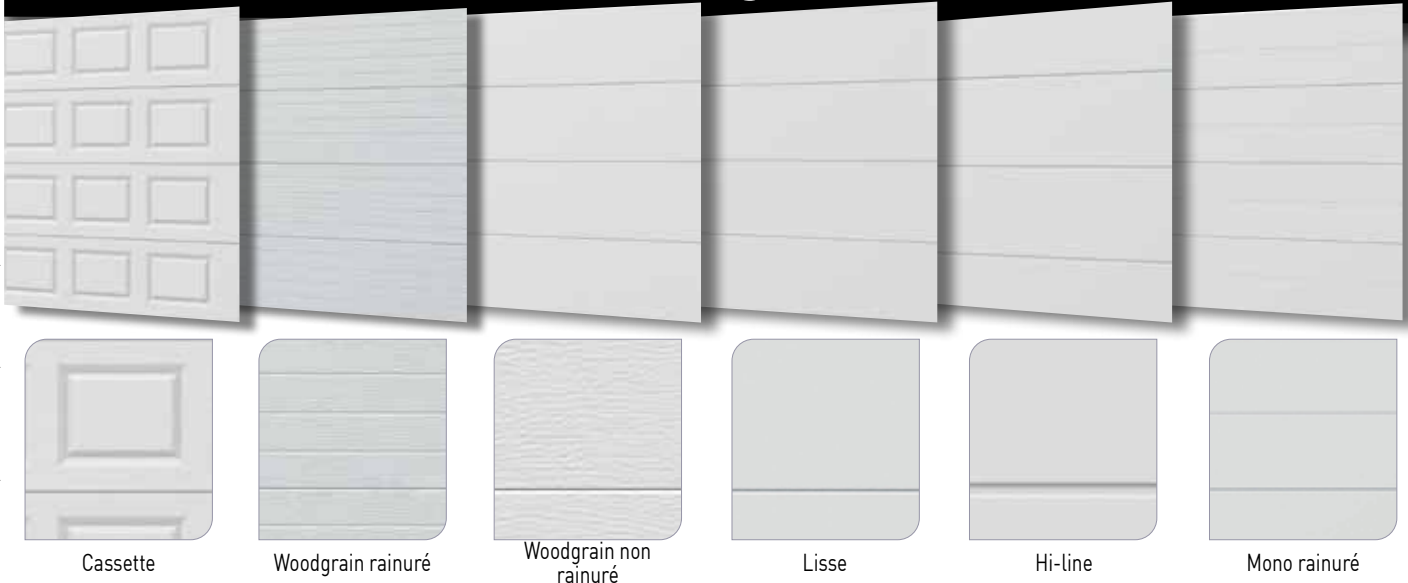

*Valables pour les portes MAKAO et MAMBO

Entrée à gauche

Mambo

Ouverture maintenue à 180°

Porte manivelle accessible

SERRURE MULTIPPOINTS

Une serrure 3 points en applique pour la MAMBO et encastrée pour la MAKAO, sécurise le portillon.

VERROU BAÏONNETTE

Il se verrouille dans le seuil afin que la porte ne puisse être manœuvrée depuis l'extérieur.

Design

Coloris

Design*

* Sur les portes latérales, les panneaux sont disposés verticalement.

Casette