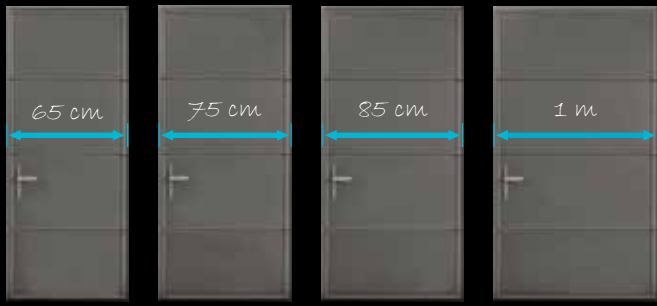

ZOOM SUR ...