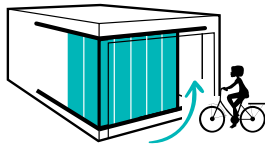

ZOOM SUR...

PRATIQUE ET CONFORTABLE

Ouverture totale

Ouverture séquentielle

Portillon pivotant

La MAESTRO VIP permet 3 types d'ouvertures, selon vos besoins :

- Une ouverture totale pour garer votre voiture.
- Une fonction « portillon séquentiel » avec une largeur d'ouverture paramétrable, pilotée directement depuis votre télécommande.
- Un portillon pivotant pour accéder à votre garage.