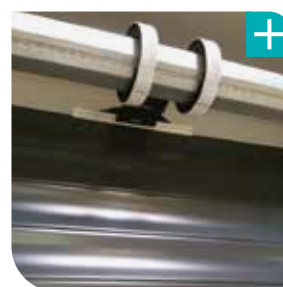

SÉCURITÉ
anti-relevage
du tablier
haute résistance